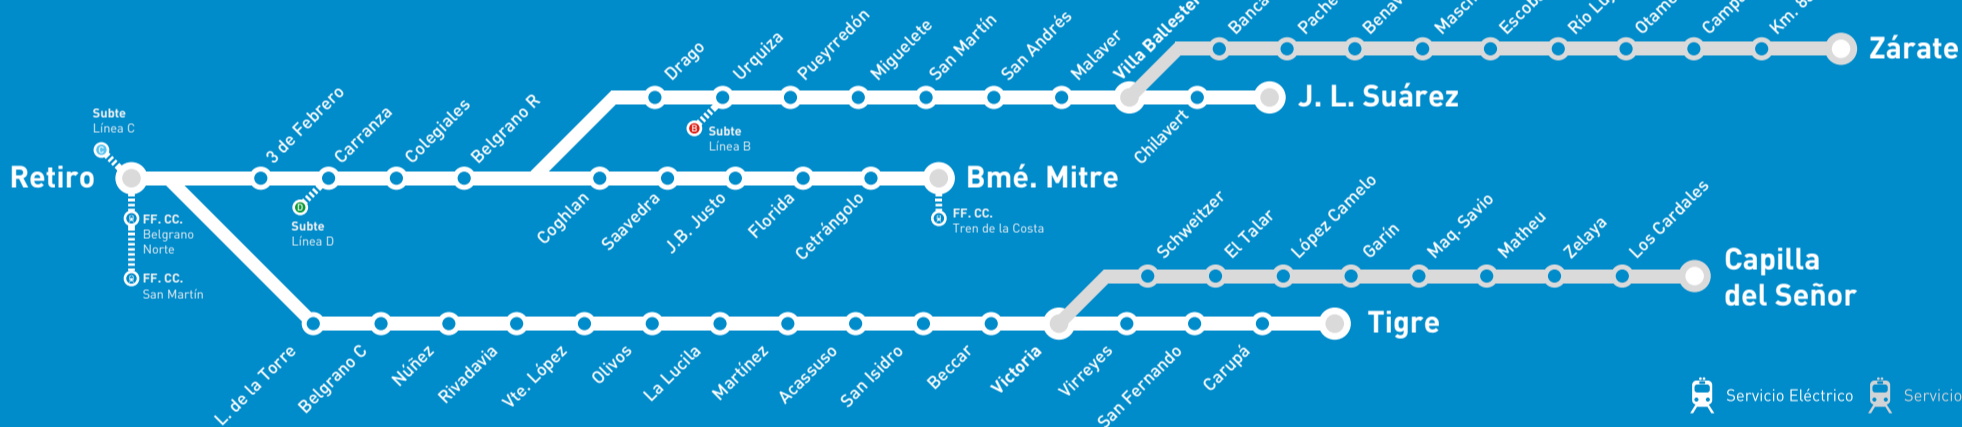

COMBINACIÓN EN V. BALLESTER A RETIRO

Sábados, domingos y feriados

Trenes a Zárate

		VILLA BALLESTER	BANCALARI	PACHECO	BENAVIDEZ	MASCHWITZ	ESCOBAR	RÍO LUJÁN	OTAMENDI	CAMPANA	KM. 83	ZÁRATE
DESDE RETIRO PARA COMBINAR EN V. BALLESTER	TREN N°											
----	2501	03:34	03:57	04:04	04:10	04:18	04:27	04:43	04:53	05:02	05:06	05:19
05:14	2503	06:10	06:33	06:40	06:46	06:54	07:03	07:19	07:29	07:38	07:42	07:55
08:29	2505	09:28	09:51	09:58	10:04	10:12	10:21	10:37	10:47	10:56	11:00	11:13
11:25	2507	12:20	12:43	12:50	12:56	13:04	13:13	13:29	13:39	13:48	13:52	14:05
14:41	2509	15:32	15:55	16:02	16:08	16:16	16:25	16:41	16:51	17:00	17:04	17:17
17:38	2511	18:30	18:53	19:00	19:06	19:14	19:23	19:39	19:49	19:58	20:02	20:15

Trenes a Villa Ballester

		ZÁRATE	KM. 83	CAMPANA	OTAMENDI	RÍO LUJÁN	ESCOBAR	MASCHWITZ	BENAVIDEZ	PACHECO	BANCALARI	VILLA BALLESTER
	TREN N°											
	2500	05:50	06:03	06:07	06:18	06:25	06:40	06:48	06:55	07:02	07:07	07:24
	2502	08:42	08:55	08:59	09:10	09:17	09:32	09:40	09:47	09:54	09:59	10:16
	2504	11:44	11:57	12:01	12:12	12:19	12:34	12:42	12:49	12:56	13:01	13:18
	2506	14:40	14:53	14:57	15:08	15:15	15:30	15:38	15:45	15:52	15:57	16:14
	2508	17:40	17:53	17:57	18:08	18:15	18:30	18:38	18:45	18:52	18:57	19:14
	2510	20:52	21:05	21:09	21:20	21:27	21:42	21:50	21:57	22:04	22:09	22:26

COMBINACIÓN EN V. BALLESTER A RETIRO

LÍNEA MITRE

Servicio Eléctrico Servicio Diésel

TOMÁ DE LA MANO A TUS NIÑOS EN EL ANDÉN Y AL SUBIR O BAJAR DEL TREN

AYUDANOS A MANTENER LIMPIOS LOS TRENES Y ESTACIONES. UTILIZÁ LOS CESTOS

NO SUBAS NI BAJES DEL TREN EN MOVIMIENTO

PROHIBIDO VIAJAR EN LAS LOCOMOTORAS, FUELLES Y ESTRIBOS DE LOS COCHES

NO TRANSITES O CRUCES LAS VÍAS POR LUGARES INHABILITADOS

POR SEGURIDAD NO SAQUES LOS BRAZOS O LA CABEZA POR LA VENTANILLA

NO ESTÁ PERMITIDO SENTARSE EN EL PISO DE LOS COCHES

PROHIBIDA LA VENTA Y EL CONSUMO DE BEBIDAS ALCOHÓLICAS

Resolución CNRT N° 629 / 2012

PROHIBIDO TRANSPORTAR GARRAFAS Y/O SUSTANCIAS COMBUSTIBLES

Art. N° 172, Reglamento General de Ferrocarriles, Ley N° 2873

NO TRANSITES EN RODADOS POR LOS ANDENES DE LAS ESTACIONES

PROHIBIDO VIAJAR CON ANIMALES EXCEPTO CON LAZARILLO

Art. N° 164, Reglamento General de Ferrocarriles, Ley N° 2873

NO SE PERMITE FUMAR EN EL INTERIOR DE LOS TRENES Y HALLES DE LAS ESTACIONES

0800-222-TREN(8736) | www.trenesargentinos.gob.ar

TRENES ARGENTINOS
LÍNEA MITRE

Ministerio de Transporte
Presidencia de la Nación